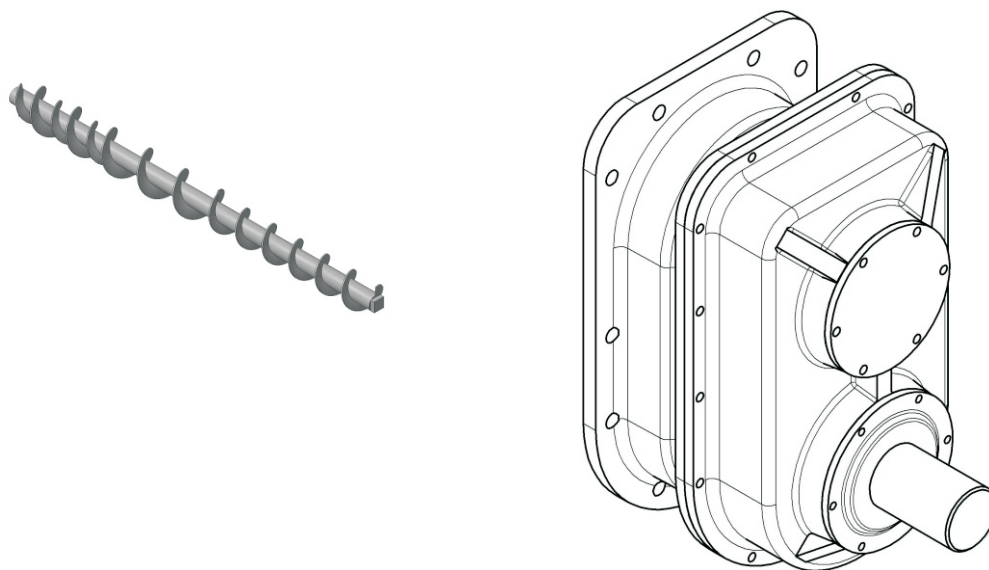

Дробилки угля

Дробилки угля					
Наименование	Размер исходных кусков, мм	Фракция, мм	Производительность, т/ч	Масса, т	Цена тыс.руб. с НДС
ВДП-15	до 300	до 40	15	1,65	394
ВДГ-10	до 300	0-40	10	1,65	394
ДО-1М	до 250	0-40	1-30	1,5	520

Дробилка ВДП15

Дробилка ДО-1

Котлы, модульные котельные

ИНН 2224084402/КПП 222401001

р/с 40702810502630003885

к/с 30101810200000000604, БИК 040173604

в Алтайском банке Сбербанка РФ ОАО, г. Барнаул