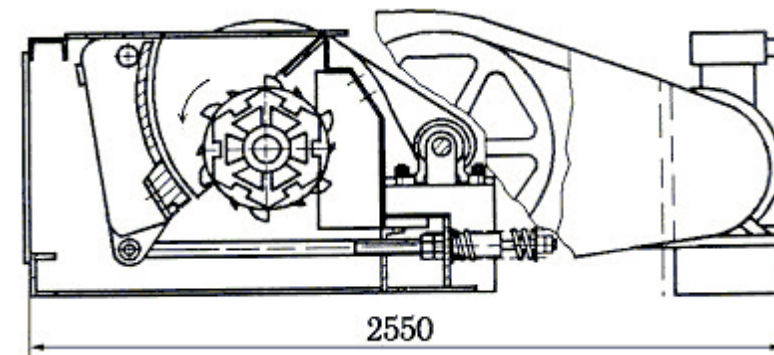

Дробилка ДО-1

Котлы, модульные котельные

ИНН 2224084402/КПП 222401001

р/с 40702810502630003885

к/с 30101810200000000604, БИК 040173604

в Алтайском банке Сбербанка РФ ОАО, г. Барнаул