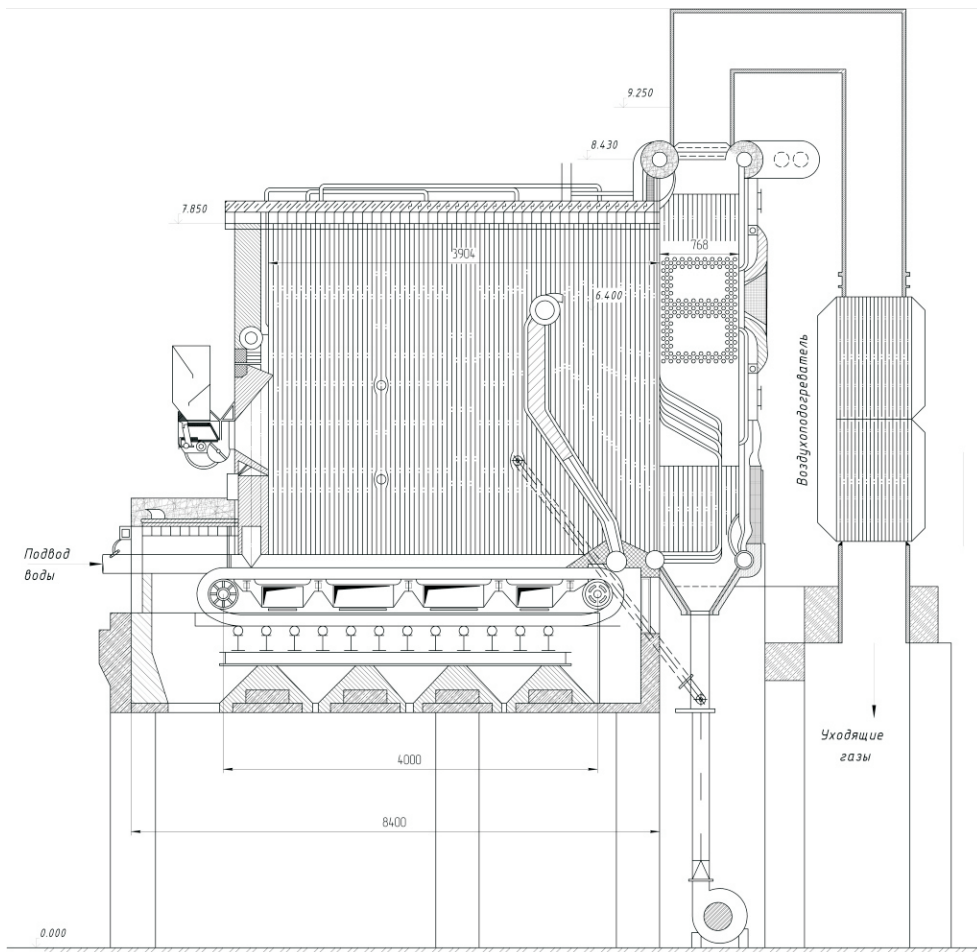

Тел.: (385) 260-33-05, Факс (385) 238-19-20

Тип котла	Вид топлива	Мощность, МВт/ч	Габаритные размеры, мм			Масса металла котла, кг	КПД котла brutto, не менее %
			длина	ширина	высота		
КВ-ГМ-11,63-150	г/м	11,63	9372	5000	7975	18400	92.5/ 89.0
КВ-Р-11,63-150	у	11,63	7430/8560	5210/5465	10410/9675	16000/19500	83.2
КВ-ГМ-23,26-150	г/м	23,26	13986	5000	7975	25100	92.3/91
КВ-Р-23,26-150	у	23,26	10860/12730	5210/5465	10410/9675	23000/30000	83.1/ 83.0
КВ-ГМ-35-150	г/м	35	16 180	5000	7 975	32400	91.8/ 90.4
КВ-Р-35-150	у	35	16025/18360	5335/5335	12660/12660	49000/66000	83.2/ 84.5
КВ-ГМ-35-150 (ПТВМ-30 М)	г/м	35	7980	9100	14534	51550	92.2/ 89.5
КВ-ГМ-58,2-150М	г/м	58,2	10575	10000	14315	92000	94.3/ 92.7
КВ-ГМ-58,2-150 С	г/м	58,2	12300	10300	16490	110000	92.56/ 91.69
КВ-Р-58,2-150	у	58,2	29840	9600	14170	128000	85.4
КВ-Ф-58,2-150	у	58,2	32200	11520	13480	126000	87
КВ-Д-11,63-150	Д.О.	11,63					
КВ-ГМ-69,8-150 (ПТВМ-60)	г/м	69,8	11050	8780	13245	170000	91,7
КВ-ГМ-116,3-150	г/м	116,3	14680	9850	14365	135000	93.2/ 91.8
КВ-ГМ-139,6-150 (ПТВМ-120)	г/м	140	11350	10700	17750	168000	92.3
КВ-ГМ-209-150 (ПТВМ-180)	г/м	209	12000	17336	15600	273000	91/ 90