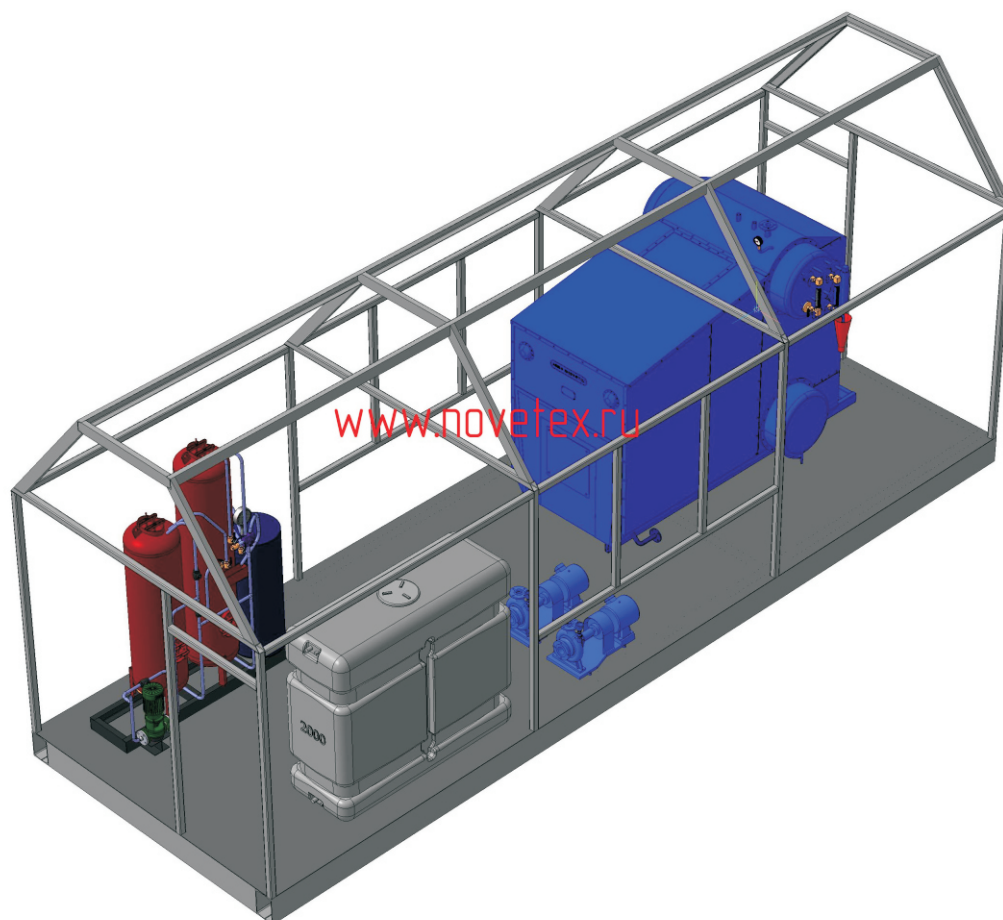

Модульные котельные водогрейные

тип МКУ	вид топлива	производительность, Гкал/ч	количество и тип котлов	цена, без НДС тыс. руб.
МКУ-В-0,4Р	каменный и бурый уголь	0,4	2 x КВр-0,2 КБ	от 1850
МКУ-В-1,4Р		1,4	2 x КВЕ-0,7-115 Р	от 4100
МКУ-В-2,4Р		2,1	3 x КВЕ-0,7-115 Р	от 5400
МКУ-В-3,2Р		2,8	4 x КВЕ-0,7-115 Р	от 5850
БМК – 1,25 «АЛТАЙ»		1,25	1 x КВс-1,25-95 ШП	От 3 200
БМК – 2,5 «АЛТАЙ»		2,5	2 x КВс-1,25-95 ШП	От 6 700
БМК – 5,0 «АЛТАЙ»		5,0	4 x КВс-1,25-95 ШП	От 12 000
МКУ-В-3,6Шп		3,6	2 x КВСШП 1,8-95 Шп	от 5500
МКУ-В-5,4Шп		5,4	3 x КВСШП 1,8-95 Шп	от 8300
МКУ-В-7,2Шп		7,2	4 x КВСШП 1,8-95 Шп	от 9300
МКУ-В-5,0Шп		5,0	2 x КВСШП 2,5-95 Шп	от 8000
МКУ-В-7,5Шп		7,5	3 x КВСШП 2,5-95 Шп	от 9000
МКУ-В-10,0Шп		10,0	4 x КВСШП 2,5-95 Шп	от 12500
МКУ-В-4,0Шп		4,0	2 x ДСЕВ-2,0-95 Шп	от 7400
МКУ-В-6,0Шп		6,0	3 x ДСЕВ-2,0-95 Шп	от 9200
МКУ-В-8,0Шп	8,0	4 x ДСЕВ-2,0-95 Шп	от 11200	
МКУ-В-3,6Д	древесные отходы	3,6	2 x КВСМ 1,8-95 Д	от 6500
МКУ-В-5,4Д		5,4	3 x КВСМ 1,8-95 Д	от 9200
МКУ-В-7,2Д		7,2	4 x КВСМ 1,8-95 Д	от 12200
МКУ-В-5,0Д		5,0	2 x КВСМ 2,5-95 Д	от 8500
МКУ-В-7,5Д		7,5	3 x КВСМ 2,5-95 Д	от 12700
МКУ-В-10,0Д		10,0	4 x КВСМ 2,5-95 Д	от 16000

Цены на модульные котельные рассчитываются после заполнения опросного листа

Котлы, модульные котельные

Модульные котельные водогрейные

тип МКУ	вид топлива	производительность, Гкал/ч	количество и тип котлов	цена, без НДС тыс. руб.
МКУ-В-3,2ГМ	газ, мазут, легкое жидкое топливо	3,2	2 x ДЕВ-1,4-95ГМ	от 5650
МКУ-В-4,8ГМ		4,8	3 x ДЕВ-1,4-95 ГМ	от 7600
МКУ-В-5,0ГМ		5,0	2 x КВС-2,5-115Гс/М	от 7500
МКУ-В-7,5ГМ		7,5	3 x КВС-2,5-115Гс/М	от 9300
МКУ-В-10,0ГМ		10,0	4 x КВС-2,5-115Гс/М	от 12000
МКУ-В-7,0ГМ		7,0	2 x КВС-3,5-115Гс/М	от 10000
МКУ-В-10,5ГМ		10,5	3 x КВС-3,5-115Гс/М	от 12200
МКУ-В-14,0ГМ		14,0	4 x КВС-3,5-115Гс/М	от 16500